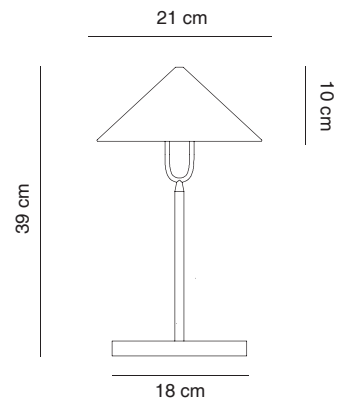

ALMAlight
Barcelona